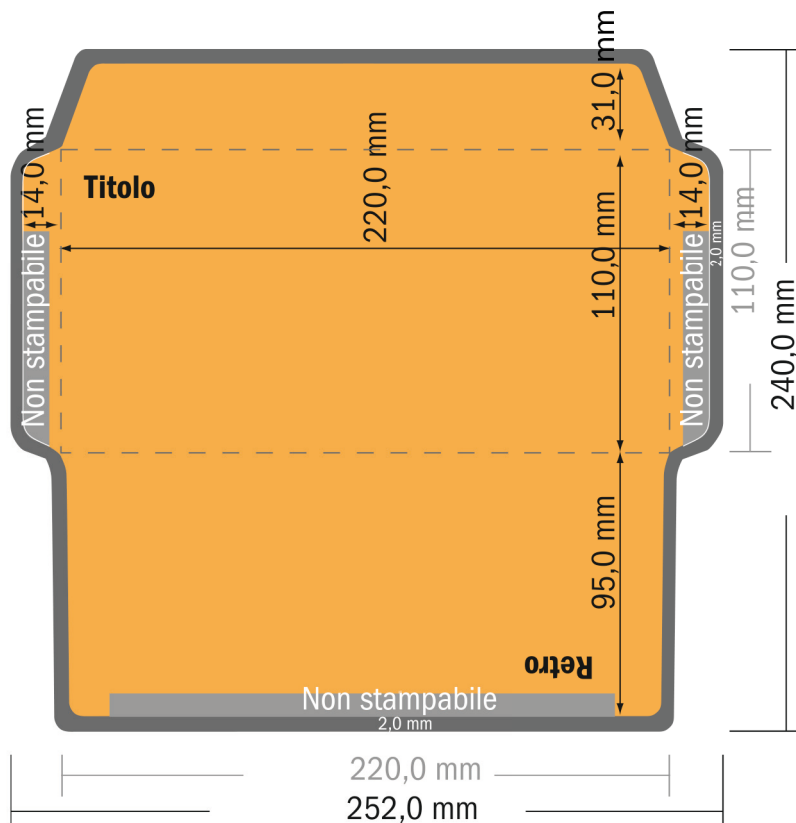

Buste intestate 22 x 11 Senza finestra

- Formato dei dati (incl. 2,0 mm refilo):
24,0 x 25,2 cm
- Formato finale:
11,0 x 22,0 cm
- Area stampabile:
24,0 x 25,2 cm
- **Distanza di sicurezza**
4 mm: distanza dei testi/delle informazioni dal bordo del formato finale per evitare un punto di taglio indesiderato.

Distanza di sicurezza

Attenersi alle seguenti indicazioni:

- Creare i documenti con la smarginatura e la distanza di sicurezza indicate.
- Impostare i colori di sfondo, le immagini o i grafici fino al bordo del formato dei dati.
- In fase di produzione il taglio, la fustellatura e la piegatura possono dar luogo a tolleranze.
- Questo schizzo non è conforme alla scala.