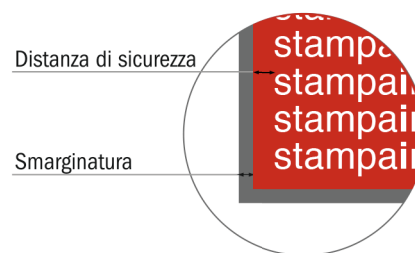

Block notes

DIN-A6 · Verticale

- Formato dei dati (incl. 2,0 mm refilo): 10,9 x 15,2 cm
- Formato finale: 10,5 x 14,8 cm
- **Distanza di sicurezza**
4 mm: distanza dei testi/delle informazioni dal bordo del formato finale per evitare un punto di taglio indesiderato.

Attenersi alle seguenti indicazioni:

- Creare i documenti con la smarginatura e la distanza di sicurezza indicate.
- Impostare i colori di sfondo, le immagini o i grafici fino al bordo del formato dei dati.
- In fase di produzione il taglio, la fustellatura e la piegatura possono dar luogo a tolleranze.
- Questo schizzo non è conforme alla scala.