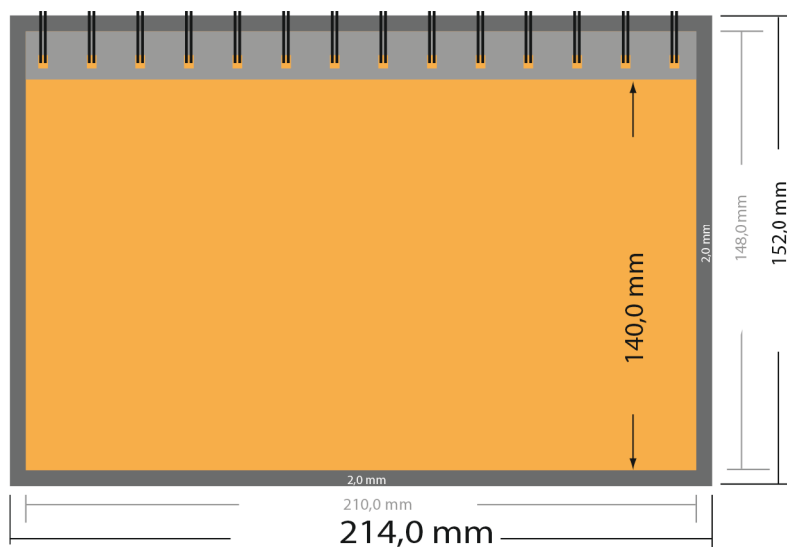

Calendari da tavolo 15x21 - Spirale lato lungo

- Formato dei dati (incl. 2,0 mm refilo):
21,4 x 15,2 cm
- Formato finale:
21,0 x 14,8 cm
- **Distanza di sicurezza**
4 mm: distanza dei testi/delle informazioni dal bordo del formato finale per evitare un punto di taglio indesiderato.

Attenersi alle seguenti indicazioni:

- Creare i documenti con la smarginatura e la distanza di sicurezza indicate.
- Impostare i colori di sfondo, le immagini o i grafici fino al bordo del formato dei dati.
- In fase di produzione il taglio, la fustellatura e la piegatura possono dar luogo a tolleranze.
- Questo schizzo non è conforme alla scala.