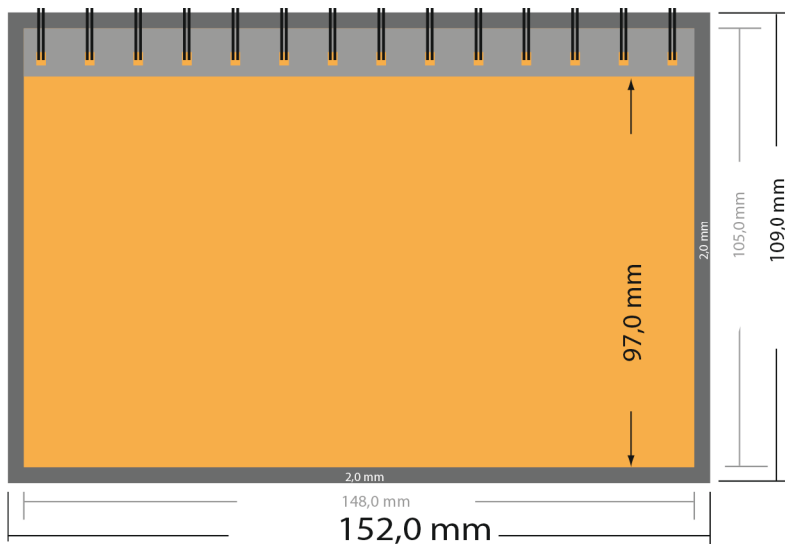

## Calendari da tavolo 10x15 - Spirale lato lungo

- Formato dei dati (incl. 2,0 mm refilo):  
15,2 x 10,9 cm

- Formato finale:  
14,8 x 10,5 cm

- **Distanza di sicurezza**

4 mm: distanza dei testi/delle informazioni dal bordo del formato finale per evitare un punto di taglio indesiderato.

### Attenersi alle seguenti indicazioni:

- Creare i documenti con la smarginatura e la distanza di sicurezza indicate.
- Impostare i colori di sfondo, le immagini o i grafici fino al bordo del formato dei dati.
- In fase di produzione il taglio, la fustellatura e la piegatura possono dar luogo a tolleranze.
- Questo schizzo non è conforme alla scala.