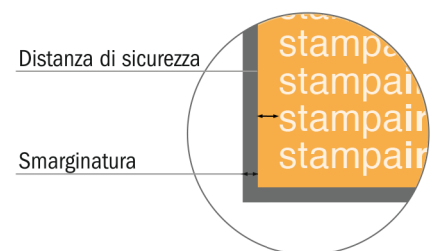

## Calendari da tavolo 10x15 - Spirale lato lungo

- Formato dei dati (incl. 2,0 mm refilo):  
15,2 x 10,9 cm

- Formato finale:  
14,8 x 10,5 cm

- **Distanza di sicurezza**

4 mm: distanza dei testi/delle informazioni dal bordo del formato finale per evitare un punto di taglio indesiderato.

### Attenersi alle seguenti indicazioni:

- Creare i documenti con la smarginatura e la distanza di sicurezza indicate.
- Impostare i colori di sfondo, le immagini o i grafici fino al bordo del formato dei dati.
- In fase di produzione il taglio, la fustellatura e la piegatura possono dar luogo a tolleranze.
- Questo schizzo non è conforme alla scala.